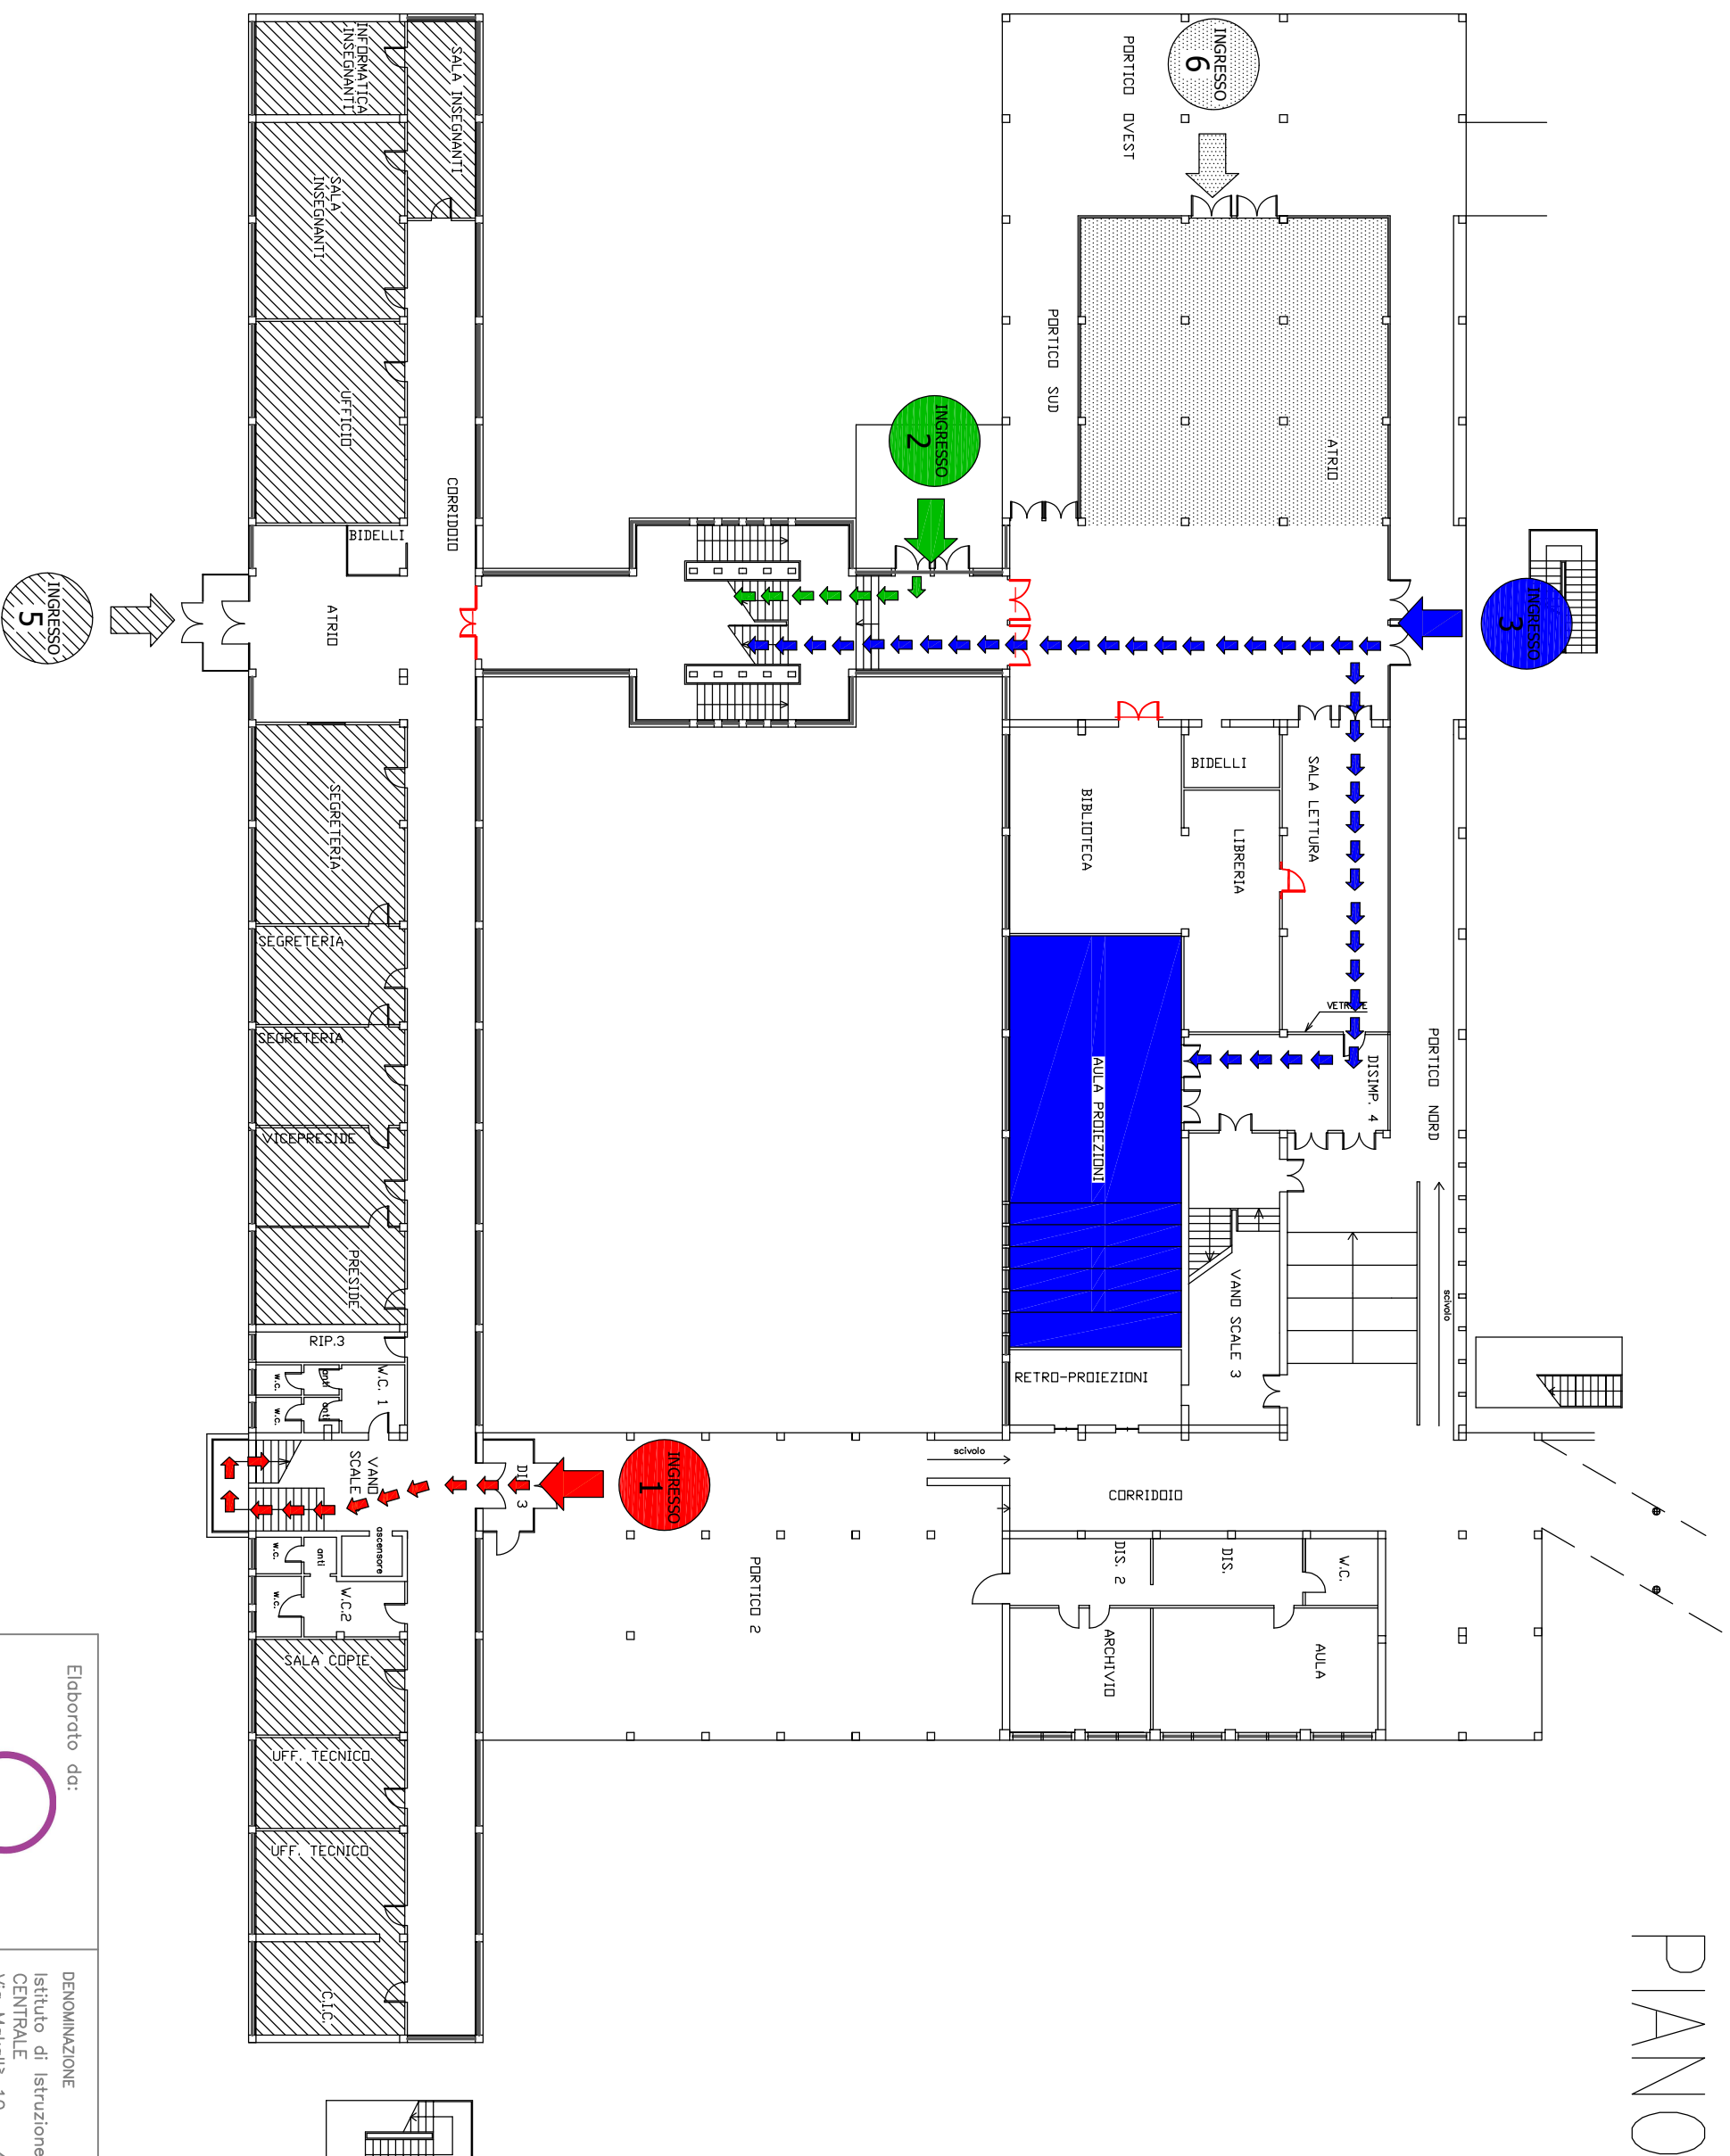

# PIANO TERRA

Elaborato da:

**consulentiassociati**

DENOMINAZIONE

Istituto di Istruzione Superiore "Nobili"  
CENTRALE  
Via Makallè 10 - 42124 Reggio Emilia

DATA

FEBBRAIO 2022

OGGETTO

PLANIMETRIA DELLA STRUTTURA CON INDICAZIONE  
DEI FLUSSI DI INGRESSO/USCITA DEGLI STUDENTI PER  
IL PERIODO DELL'EMERGENZA SANITARIA "COVID-19"